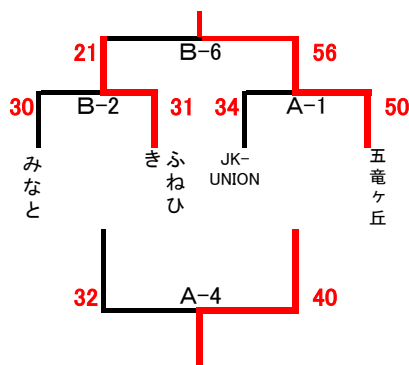

第11回 磐越道沿線交流ミニバスケットボール大会

第2日目 決勝トーナメント

日時 2018年10月14日(日)

【男子】

京ヶ瀬 対 大越 28-38
坂下 対 阿賀 52-30

(水原小→笹神体育館)

リーグ1位ブロック
藤原

(水原小→笹神体育館)

リーグ2位ブロック
城北

(水原小学校)

リーグ3位ブロック
大越

【女子】

水原総合体育館

リーグ1位ブロック
あらたて

リーグ2位ブロック
五竜ヶ丘

リーグ3位ブロック
秋葉東