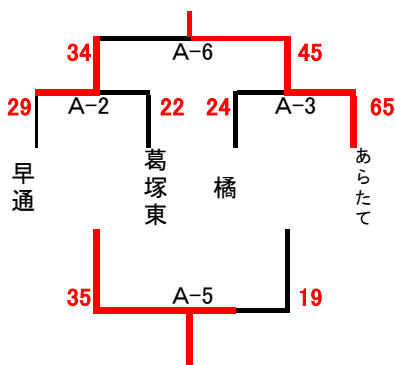

Cブロック

	JK-UNION	水原	橘	順位
JK-UNION		47-17○	37-38●	2
水原	17-47●		17-40●	3
橘	38-37○	40-17○		1

Dブロック

	秋葉東	五竜ヶ丘	あらたて	順位
秋葉東		42-54●	37-65●	3
五竜ヶ丘	54-42○		22-34●	2
あらたて	65-37○	34-22○		1

Aコート…ステージ側

Bコート…入口側

	コート	対 戦		主 審	副 審	T O
第 1 試合 9:30~	Aコート	早通 54	VS	みなと 26	JK-UNION	水原
	Bコート	阿賀 12	VS	葛塚東 72	秋葉東	五竜ヶ丘
第 2 試合 10:40~	Aコート	JK-UNION 37	VS	橘 38	早通	みなと
	Bコート	秋葉東 37	VS	あらたて 65	阿賀	葛塚東
第 3 試合 11:50~	Aコート	築地 33	VS	みなと 47	JK-UNION	JK-UNION
	Bコート	ふねひき 12	VS	葛塚東 53	秋葉東	あらたて
第 4 試合 13:00~	Aコート	水原 17	VS	橘 40	築地	みなと
	Bコート	五竜ヶ丘 22	VS	あらたて 34	ふねひき	葛塚東
第 5 試合 14:10~	Aコート	早通 48	VS	築地 38	水原	橘
	Bコート	阿賀 36	VS	ふねひき 39	五竜ヶ丘	あらたて
第 6 試合 15:20~	Aコート	JK-UNION 47	VS	水原 17	早通	築地
	Bコート	秋葉東 42	VS	五竜ヶ丘 54	阿賀	ふねひき

第11回 磐越道沿線交流ミニバスケットボール大会

第2日目 決勝トーナメント

日時 2018年10月14日(日)

【男子】

京ヶ瀬 対 大越 28-38
坂下 対 阿賀 52-30

(水原小→笹神体育館)

リーグ1位ブロック
藤原

(水原小→笹神体育館)

リーグ2位ブロック
城北

(水原小学校)

リーグ3位ブロック
大越

【女子】

水原総合体育館

リーグ1位ブロック
あらたて

リーグ2位ブロック
五竜ヶ丘

リーグ3位ブロック
秋葉東