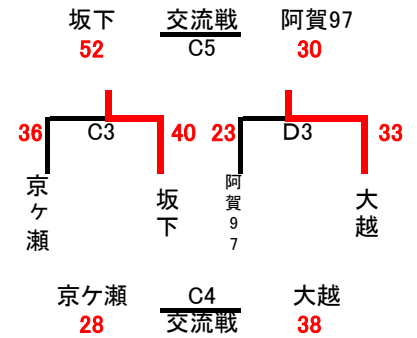

第11回 磐越道沿線交流ミニバスケットボール大会

第1日目 対戦表 (女子) 審判割当、T.O 一覧

日 時 2018年10月13日(土)

会 場 水原総合体育館

Aブロック

	早通	築地	みなと	順位
早通		48-38○	54-26○	1
築地	38-48●		33-47●	3
みなと	26-54●	47-33○		2

Bブロック

	阿賀	ふねひき	葛塚東	順位
阿賀		36-39●	12-72●	3
ふねひき	39-36○		12-53●	2
葛塚東	72-12○	53-12○		1

Cブロック

	JK-UNION	水原	橘	順位
JK-UNION		47-17○	37-38●	2
水原	17-47●		17-40●	3
橘	38-37○	40-17○		1

Dブロック

	秋葉東	五竜ヶ丘	あらたて	順位
秋葉東		42-54●	37-65●	3
五竜ヶ丘	54-42○		22-34●	2
あらたて	65-37○	34-22○		1

Aコート…ステージ側

Bコート…入口側

	コート	対 戦		主 審	副 審	T O
第 1 試合 9:30~	Aコート	早通 54	VS	みなと 26	JK-UNION	水原
	Bコート	阿賀 12	VS	葛塚東 72	秋葉東	五竜ヶ丘
第 2 試合 10:40~	Aコート	JK-UNION 37	VS	橘 38	早通	みなと
	Bコート	秋葉東 37	VS	あらたて 65	阿賀	葛塚東
第 3 試合 11:50~	Aコート	築地 33	VS	みなと 47	JK-UNION	JK-UNION
	Bコート	ふねひき 12	VS	葛塚東 53	秋葉東	あらたて
第 4 試合 13:00~	Aコート	水原 17	VS	橘 40	築地	みなと
	Bコート	五竜ヶ丘 22	VS	あらたて 34	ふねひき	葛塚東
第 5 試合 14:10~	Aコート	早通 48	VS	築地 38	水原	橘
	Bコート	阿賀 36	VS	ふねひき 39	五竜ヶ丘	あらたて
第 6 試合 15:20~	Aコート	JK-UNION 47	VS	水原 17	早通	築地
	Bコート	秋葉東 42	VS	五竜ヶ丘 54	阿賀	ふねひき

第11回 磐越道沿線交流ミニバスケットボール大会

第2日目 決勝トーナメント

日時 2018年10月14日(日)

【男子】

京ヶ瀬 対 大越 28-38
坂下 対 阿賀 52-30

(水原小→笹神体育館)

リーグ1位ブロック
藤原

(水原小→笹神体育館)

リーグ2位ブロック
城北

(水原小学校)

リーグ3位ブロック
大越

【女子】

水原総合体育館

リーグ1位ブロック
あらたて

リーグ2位ブロック
五竜ヶ丘

リーグ3位ブロック
秋葉東