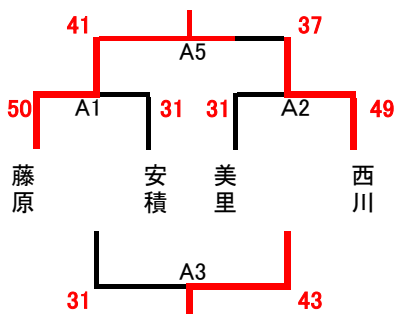

第11回 磐越道沿線交流ミニバスケットボール大会

第1日目 対戦表 (女子) 審判割当、T.O 一覧

日 時 2018年10月13日(土)

会 場 水原総合体育館

Aブロック

	早通	築地	みなと	順位
早通		48-38○	54-26○	1
築地	38-48●		33-47●	3
みなと	26-54●	47-33○		2

Bブロック

	阿賀	ふねひき	葛塚東	順位
阿賀		36-39●	12-72●	3
ふねひき	39-36○		12-53●	2
葛塚東	72-12○	53-12○		1

Cブロック

	JK-UNION	水原	橘	順位
JK-UNION		47-17○	37-38●	2
水原	17-47●		17-40●	3
橘	38-37○	40-17○		1

Dブロック

	秋葉東	五竜ヶ丘	あらたて	順位
秋葉東		42-54●	37-65●	3
五竜ヶ丘	54-42○		22-34●	2
あらたて	65-37○	34-22○		1

Aコート…ステージ側

Bコート…入口側

	コート	対 戦		主 審	副 審	T O
第 1 試合 9:30~	Aコート	早通 54	VS	みなと 26	JK-UNION	水原
	Bコート	阿賀 12	VS	葛塚東 72	秋葉東	五竜ヶ丘
第 2 試合 10:40~	Aコート	JK-UNION 37	VS	橘 38	早通	みなと
	Bコート	秋葉東 37	VS	あらたて 65	阿賀	葛塚東
第 3 試合 11:50~	Aコート	築地 33	VS	みなと 47	JK-UNION	JK-UNION
	Bコート	ふねひき 12	VS	葛塚東 53	秋葉東	あらたて
第 4 試合 13:00~	Aコート	水原 17	VS	橘 40	築地	みなと
	Bコート	五竜ヶ丘 22	VS	あらたて 34	ふねひき	葛塚東
第 5 試合 14:10~	Aコート	早通 48	VS	築地 38	水原	橘
	Bコート	阿賀 36	VS	ふねひき 39	五竜ヶ丘	あらたて
第 6 試合 15:20~	Aコート	JK-UNION 47	VS	水原 17	早通	築地
	Bコート	秋葉東 42	VS	五竜ヶ丘 54	阿賀	ふねひき

第11回 磐越道沿線交流ミニバスケットボール大会

第2日目 決勝トーナメント

日時 2018年10月14日(日)

【男子】

京ヶ瀬 対 大越 28-38
坂下 対 阿賀 52-30

(水原小→笹神体育館)

リーグ1位ブロック
藤原

(水原小→笹神体育館)

リーグ2位ブロック
城北

(水原小学校)

リーグ3位ブロック
大越

【女子】

水原総合体育館

リーグ1位ブロック
あらたて

リーグ2位ブロック
五竜ヶ丘

リーグ3位ブロック
秋葉東