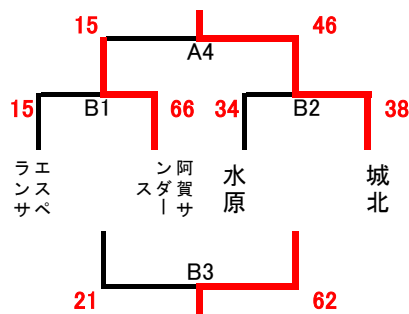

第11回 磐越道沿線交流ミニバスケットボール大会

第1日目 対戦表 (女子) 審判割当、T.O 一覧

日 時 2018年10月13日(土)

会 場 水原総合体育館

Aブロック

	早通	築地	みなと	順位
早通		48-38○	54-26○	1
築地	38-48●		33-47●	3
みなと	26-54●	47-33○		2

Bブロック

	阿賀	ふねひき	葛塚東	順位
阿賀		36-39●	12-72●	3
ふねひき	39-36○		12-53●	2
葛塚東	72-12○	53-12○		1

Cブロック

	JK-UNION	水原	橘	順位
JK-UNION		47-17○	37-38●	2
水原	17-47●		17-40●	3
橘	38-37○	40-17○		1

Dブロック

	秋葉東	五竜ヶ丘	あらたて	順位
秋葉東		42-54●	37-65●	3
五竜ヶ丘	54-42○		22-34●	2
あらたて	65-37○	34-22○		1

Aコート…ステージ側

Bコート…入口側

	コート	対 戦		主 審	副 審	T O
第 1 試合 9:30~	Aコート	早通 54	VS	みなと 26	JK-UNION	水原
	Bコート	阿賀 12	VS	葛塚東 72	秋葉東	五竜ヶ丘
第 2 試合 10:40~	Aコート	JK-UNION 37	VS	橘 38	早通	みなと
	Bコート	秋葉東 37	VS	あらたて 65	阿賀	葛塚東
第 3 試合 11:50~	Aコート	築地 33	VS	みなと 47	JK-UNION	JK-UNION
	Bコート	ふねひき 12	VS	葛塚東 53	秋葉東	あらたて
第 4 試合 13:00~	Aコート	水原 17	VS	橘 40	築地	みなと
	Bコート	五竜ヶ丘 22	VS	あらたて 34	ふねひき	葛塚東
第 5 試合 14:10~	Aコート	早通 48	VS	築地 38	水原	橘
	Bコート	阿賀 36	VS	ふねひき 39	五竜ヶ丘	あらたて
第 6 試合 15:20~	Aコート	JK-UNION 47	VS	水原 17	早通	築地
	Bコート	秋葉東 42	VS	五竜ヶ丘 54	阿賀	ふねひき

第11回 磐越道沿線交流ミニバスケットボール大会

第2日目 決勝トーナメント

日時 2018年10月14日(日)

【男子】

京ヶ瀬 対 大越 28-38
坂下 対 阿賀 52-30

(水原小→笹神体育館)

リーグ1位ブロック
藤原

(水原小→笹神体育館)

リーグ2位ブロック
城北

(水原小学校)

リーグ3位ブロック
大越

【女子】

水原総合体育館

リーグ1位ブロック
あらたて

リーグ2位ブロック
五竜ヶ丘

リーグ3位ブロック
秋葉東